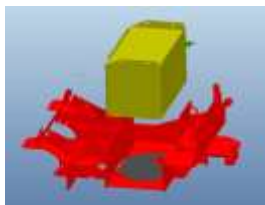

LAGERTESL-A

La deg begeistre av den nye A-Serie 4-Hjuls EI-Trucken fra MAXIMAL. Spesialutviklet for utfordrende oppgaver og miljøvennlig drift. Rask, sterk, operatørvennlig, driftssikker, vedlikeholdsvennlig og sikker. Løftekapasiteter fra 2,5 til 3 ton og driftsdata som tåler enhver sammenligning med konkurrerende og vesentlig dyrere merker.

Modell	Kap	Kontr.	Modell		Km/t Drift m/u last	Klatrekapasitet – bakke stigning	
FB15-AJZ	1,5T	Zapi	ACE2	350A/48V	4/15	15%	
FB18-AJZ	1,8T	Zapi	ACE2	350A/48V	4/15	15%	
FB20-AJZ	2 T	Zapi	ACE2	400A/48V	4/15	15%	
FB25-AJZ	2,5T	Zapi	ACE2	400A/48V	4/15	15%	
FB30-AJZ	3 T	Zapi	Combi AC2	400A/80V	4/15	15%	
	ACE2 – 2 Kontrollere for drift og pumpe			Combi AC2 1 kontroller felles			

OPS – Operatør Posisjon Sensor – Når operatør forlater setet - OPS1 – Fremdriftstans, OPS2 – Full funksjonsstans. Drift, løft, tilt, sideskift og spredder. Alle modeller kan utstyres med en rekke forskjellige mastevarianter, duplex, wide view, eller triplex med løftehøyder opp til 6 meter. Gaffelbord med sideskift og/eller gaffelspreder

Batteripakke plassert i bakre del med lavt tyngdepunkt for bedre vektfordeling som betyr stabil drift og bedre føreroversikt

Kontroller høyt plassert bak førerstol for god beskyttelse og enkel adkomst ved vedlikehold, diagnose og forbedret sikt for driftsoperatør